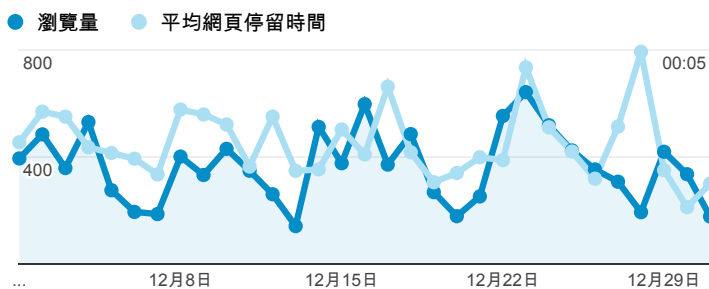

報表02\_流量

2014年12月1日 - 2014年12月31日

所有工作階段  
100.00%

+ 新增區隔

瀏覽量和平均網頁停留時間

瀏覽量和造訪

瀏覽量和不重複瀏覽量

造訪和新造訪率 (依 服務供應商 分組)