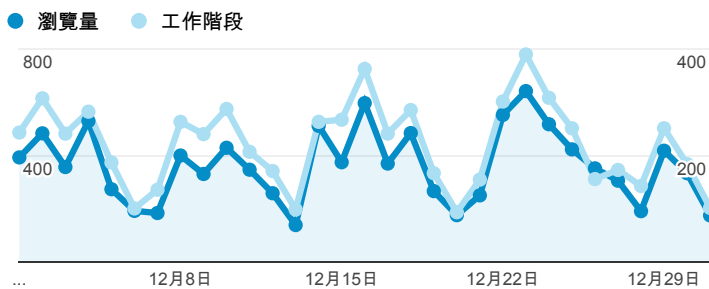

報表02\_流量

2014年12月1日 - 2014年12月31日

所有工作階段  
100.00%

+ 新增區隔

瀏覽量和平均網頁停留時間

瀏覽量和造訪

瀏覽量和不重複瀏覽量

造訪和新造訪率 (依 服務供應商 分組)