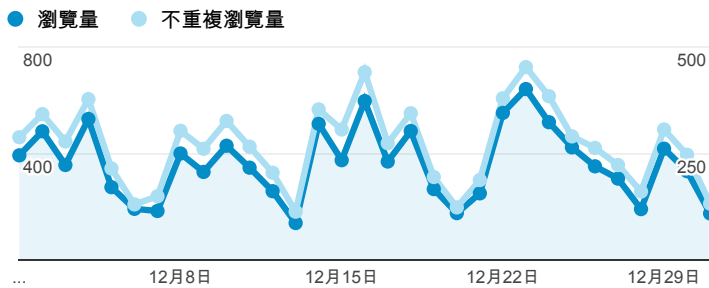

報表02\_流量

2014年12月1日 - 2014年12月31日

所有工作階段  
100.00%

+ 新增區隔

瀏覽量和平均網頁停留時間

瀏覽量和造訪

瀏覽量和不重複瀏覽量

造訪和新造訪率 (依 服務供應商 分組)